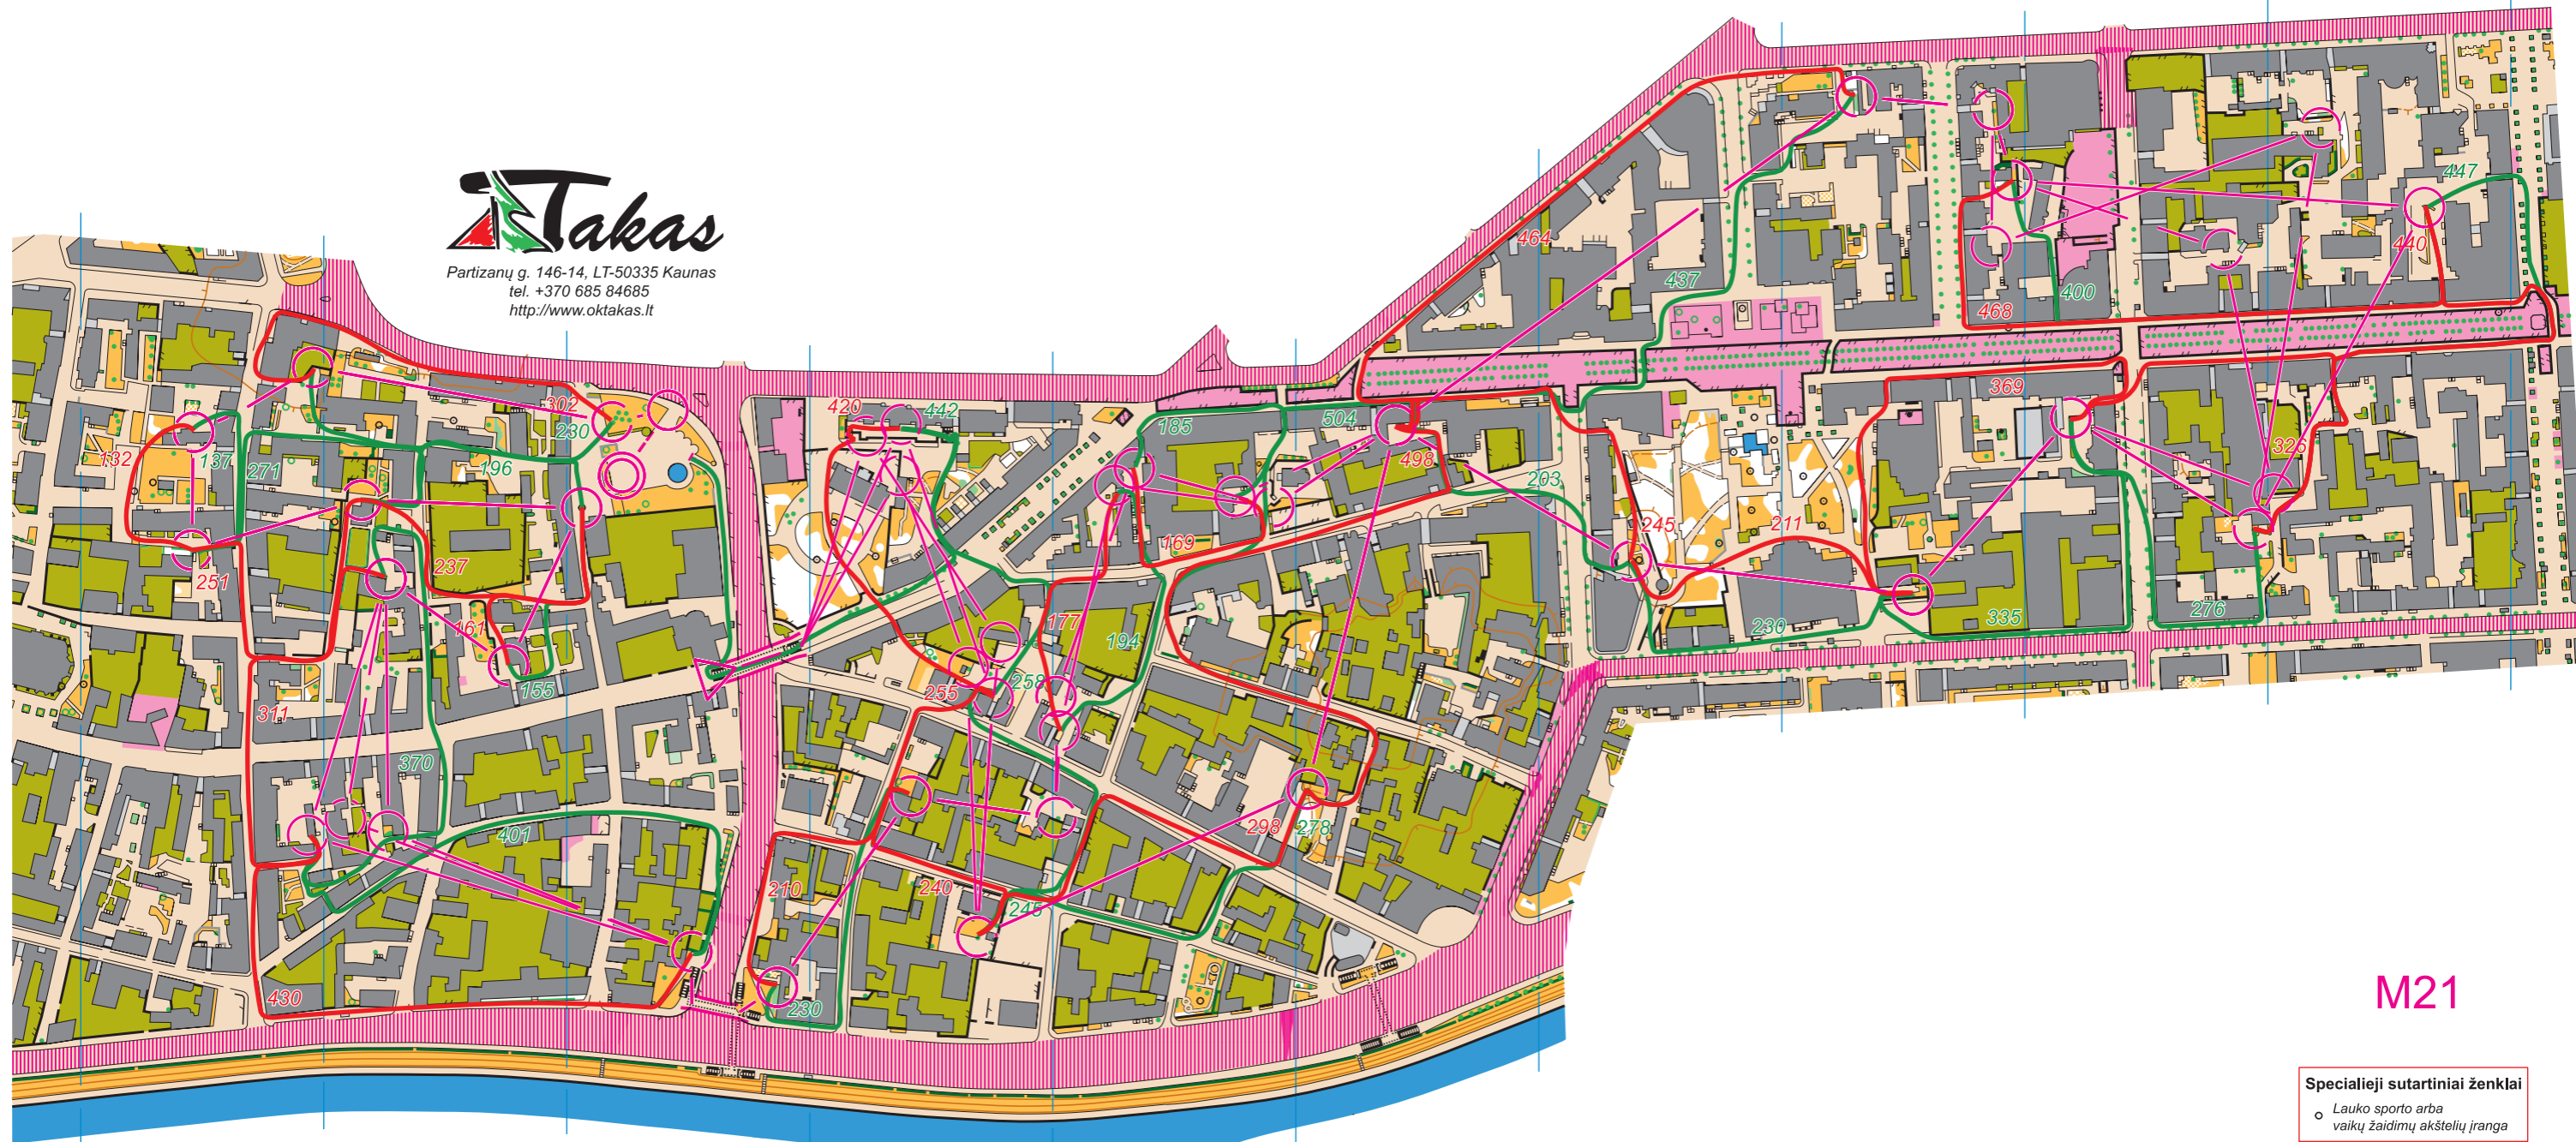

Partizanų g. 146-14, LT-50335 Kaunas
tel. +370 685 84685
<http://www.oktakas.lt>

M21

Specialieji sutartiniai ženklai

- Lauko sporto arba vaikų žaidimų akštelių įranga